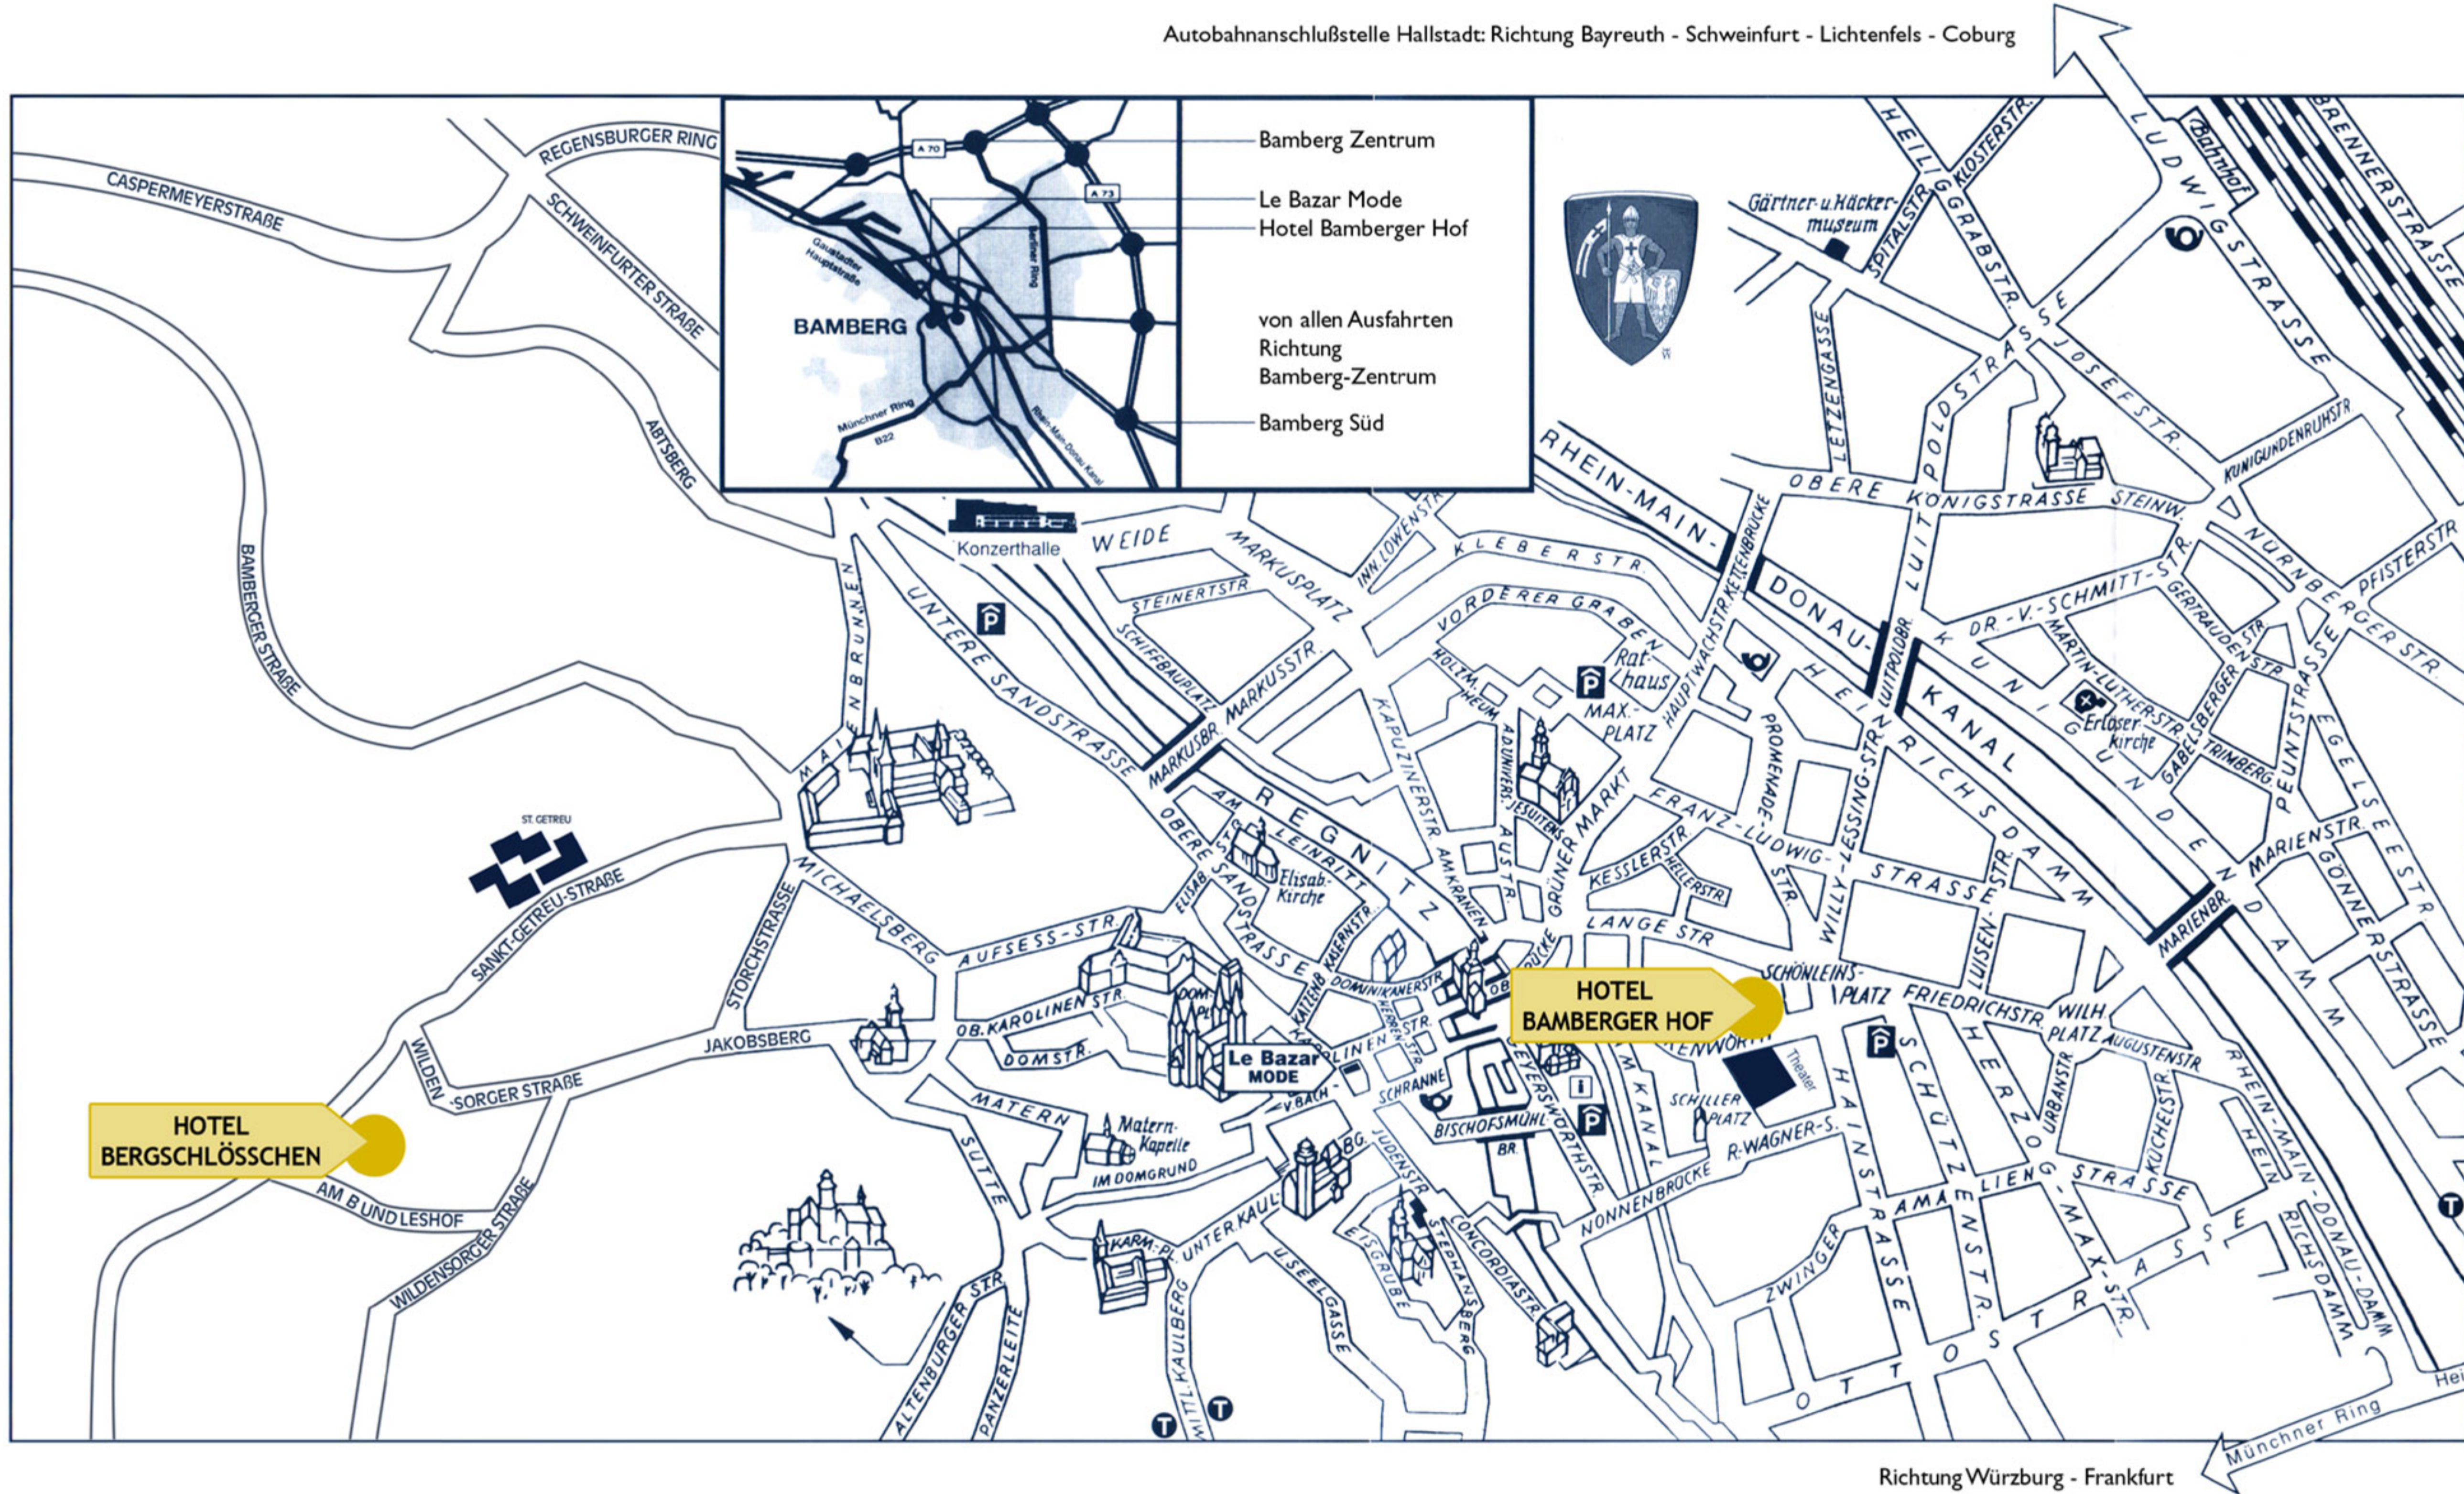

Autobahnanschlusstelle Hallstadt: Richtung Bayreuth - Schweinfurt - Lichtenfels - Coburg

## Hotel Café Bergschlösschen

Am Bundleshof 2  
96049 Bamberg  
Telefon (09 51) 20 85 88 90  
Telefax (09 51) 20 85 88 99 - 0  
info@hotelbergschloesschen.de  
www.hotelbergschloesschen.de

Unser Haus liegt ganz im Grünen oberhalb des Kaiserdoms und des Klosters Michaelsberg und bietet Ihnen einen sensationellen Blick über Bambergs Dächer. Die eleganten Räumlichkeiten und die einzigartige Atmosphäre unseres Hotels machen Ihren Aufenthalt zu einem besonderen Erlebnis.

Autobahnanschlusstelle  
Bamberg Süd:  
Richtung Nürnberg - München

Richtung Würzburg - Frankfurt